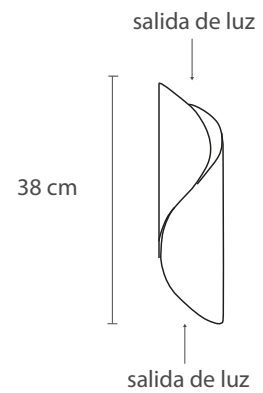

EROS

Fierro con técnica hecha a mano

Pintura acrílica con poliuretano/ base antioxidante/ barniz sellador

---

Soquetes para foco G9 Led / luz cálida

Tapa plana para pared

*No incluye focos

*Incluye instalación según distrito a partir de la compra de 2 piezas

Precio: US$ 250