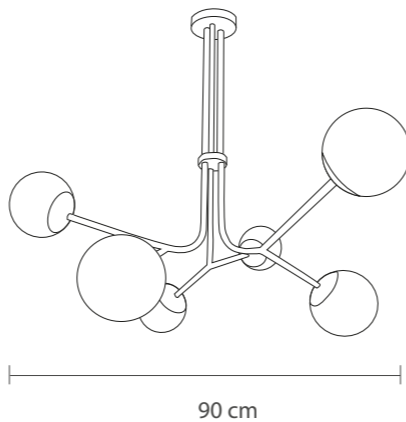

08 vidrios pavonados de 15 cm de diámetro

Tubo al techo a la medida

Tapa plana para techo

*Incluye focos e instalación según distrito

Precio: US\$ 1160

HERA

Fierro con técnica hecha a mano

Pintura acrílica con poliuretano/ base antioxidante/
barniz sellador

06 soquetes para focos / luz cálida

06 vidrios soplados transparentes de 15 cm de diámetro

Tubo al techo a la medida

Tapa plana para techo

*Incluye focos e instalación según distrito

Precio: US\$ 1160

ZEUS

Fierro con técnica hecha a mano