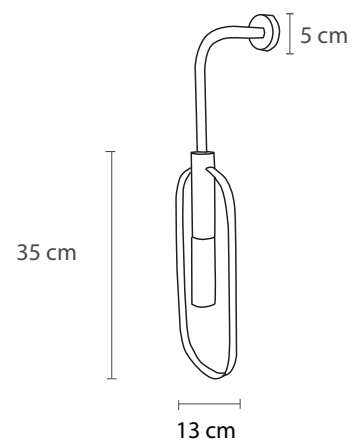

HADES

Fierro con técnica hecha a mano

Pintura acrílica con poliuretano/ base antioxidante/ barniz sellador

Tubo pavonado de 10 cm para foco Led

Tapa plana para pared

*No incluye foco

*Incluye instalación según distrito a partir de la compra de 2 piezas

Precio: US$ 240