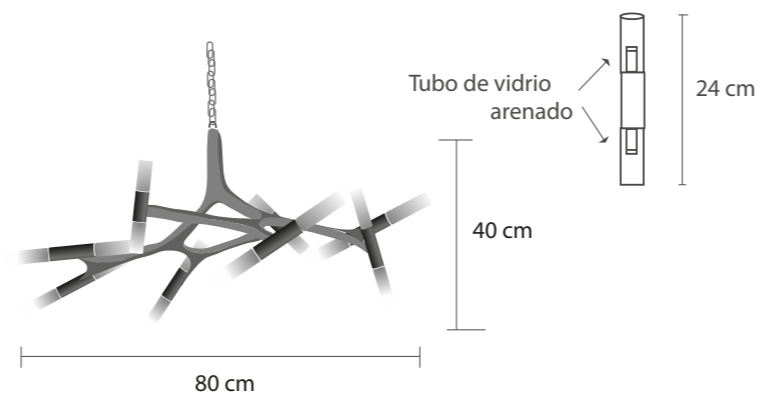

AFRODITA

Fierro con técnica hecha a mano

Pintura acrílica con poliuretano/ base antioxidante/ barniz

16 Tubos de vidrio arenado

16 soquetes para foco G9 LED 2.5w / luz cálida

200 cm de cadena

Tapa plana para techo

*No incluye focos

*Incluye instalación según distrito

Precio: US$ 1695