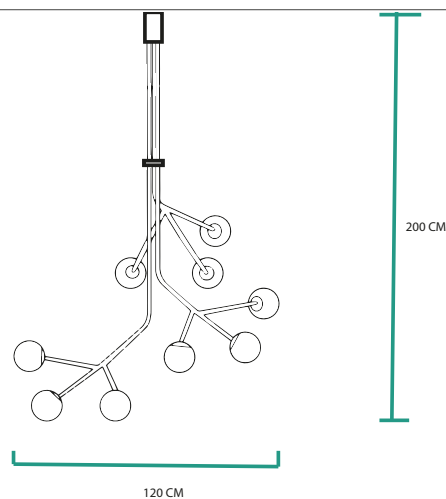

ZEUS

Fierro con técnica hecha a mano

Pintura acrílica con poliuretano/ base antioxidante/ barniz

09 soquetes para focos / luz cálida

09 vidrios soplado transparente de 15 cm de diámetro

Cadena al techo a la medida

Tapa plana para techo

*Incluye focos e instalación según distrito

Precio: US$ 1450