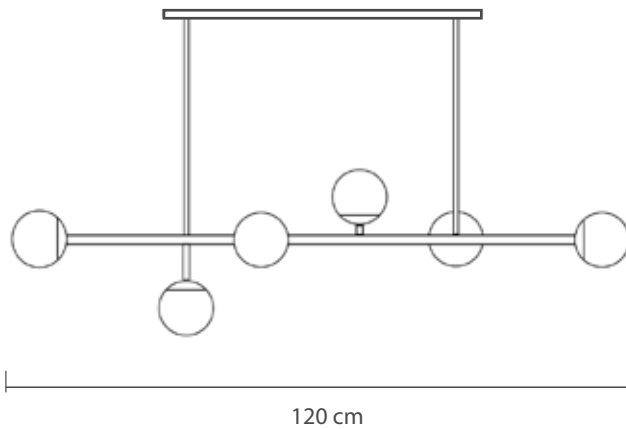

06 soquetes para focos / luz cálida

06 vidrios transparentes de 15 cm de diámetro

Tubo al techo a la medida

Tapa plana rectangular para techo

*Incluye focos e instalación según distrito

Precio: US\$ 1350

ISIS