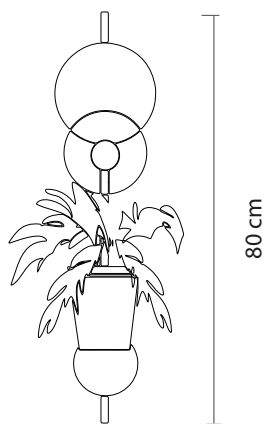

BRAQUETE

Fierro con técnica hecha a mano

Pintura acrílica con poliuretano/ base antioxidante/
barniz sellador

Esfera de vidrio transparente de 15 cm de diámetro

*Incluye planta

*Incluye foco e instalación según distrito

Precio: US$ 320