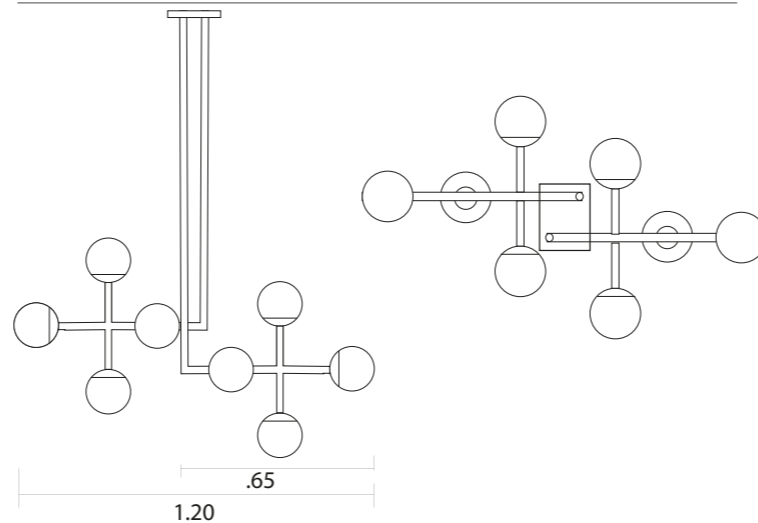

Tubos al techo a la medida

Tapa plana para techo

*Incluye focos e instalación según distrito

Precio: US\$ 1550

OPHELIA

Fierro con técnica hecha a mano

Pintura acrílica con poliuretano/ base antioxidante/
barniz sellador