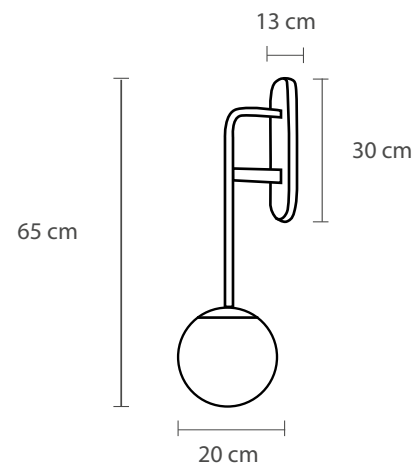

*Incluye foco e instalación según distrito por la compra de dos piezas

Precio: US\$ 280

BRAQUETE

Fierro con técnica hecha a mano

Pintura acrílica con poliuretano/ base antioxidante/
barniz sellador

Esfera de vidrio transparente de 15 cm de diámetro