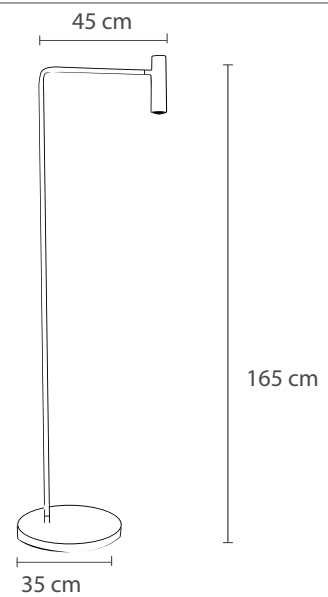

LEAH

Fierro con técnica hecha a mano

Pintura acrílica con poliuretano/ base antioxidante/
barniz sellador

01 soquete para focos led dicroico dimable / luz cálida

Dimmer

*Incluye foco led dicroico dimable

Precio: US$ 750