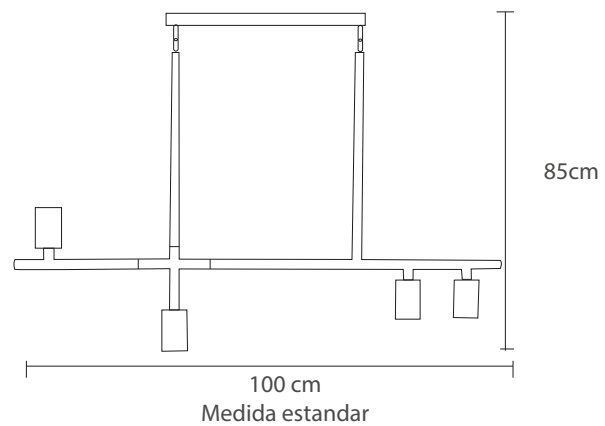

ULISES

Fierro con técnica hecha a mano

Pintura acrílica con poliuretano/ base antioxidante/
barniz sellador

06 soquetes para focos led dicroicos / luz cálida

Tubo al techo y unión con cadena

Tapa rectangular plana para techo

*Incluye focos e instalación según distrito

Precio: US$ 645