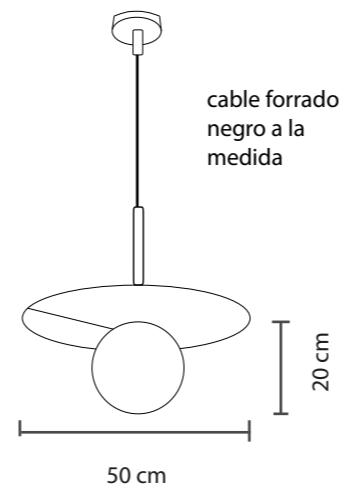

AURA

Fierro con técnica hecha a mano

Pintura acrílica con poliuretano/ base antioxidante/
barniz sellador

01 soquetes para focos / luz cálida

01 vidrio pavonado de 20 cm de diámetro

Tubo y cable negro forrado al techo a la medida

*Incluye focos e instalación según distrito

Precio unitario: US$ 540