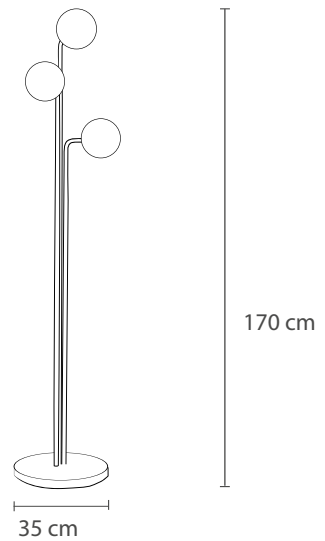

HELENA

Fierro con técnica hecha a mano

Pintura acrílica con poliuretano/ base antioxidante/
barniz sellador

---

03 Vidrios pavonados de 15 cm de diámetros

---

03 soquetes para focos / luz cálida

---

*Incluye focos

Precio: US$ 850