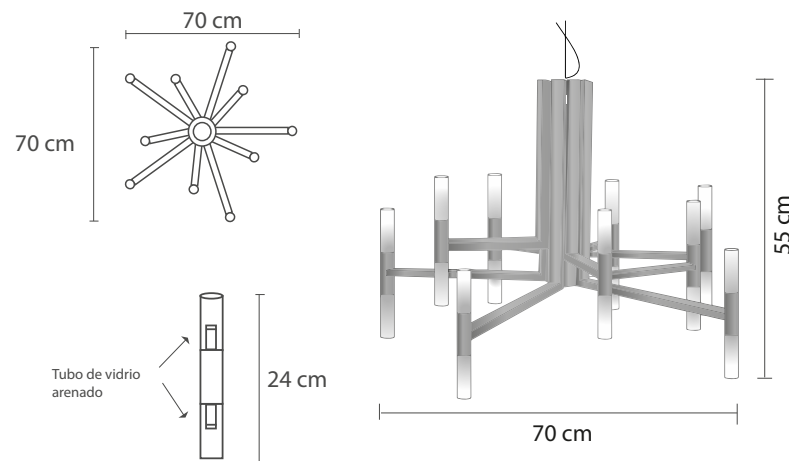

MILOS

Fierro con técnica hecha a mano

Pintura acrílica con poliuretano/ base antioxidante/
barniz sellador

20 soquetes para focos Led G9 2.5w / luz cálida

20 Tubos de vidrio arenado

Cadena a la medida

*No incluye focos

*Incluye instalación según distrito

Precio: US$ 1770