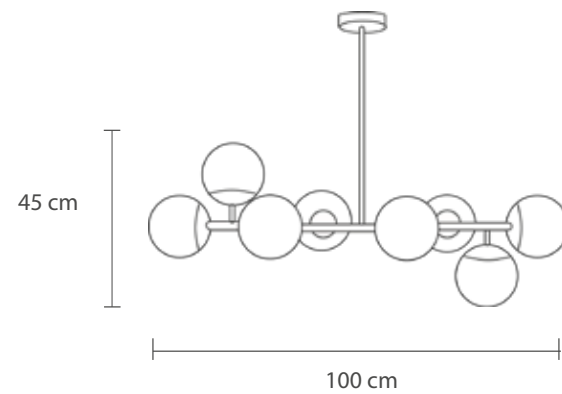

08 vidrios pavonados de 15 cm de diámetro

Tubo al techo a la medida

Tapa plana para techo

*Incluye focos e instalación según distrito

Precio: US\$ 1160

HERA

Fierro con técnica hecha a mano

Pintura acrílica con poliuretano/ base antioxidante/
barniz sellador