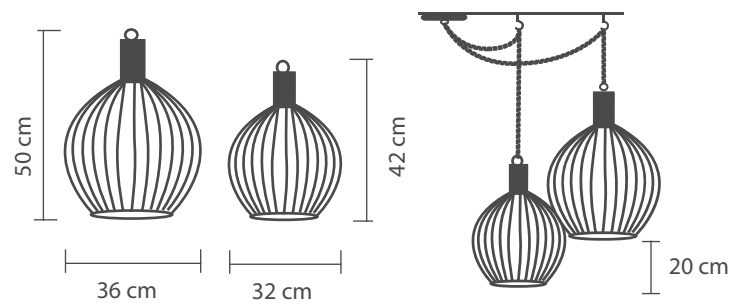

JUEGO DE DOS NIDOS

Fierro con técnica hecha a mano

Pintura acrílica con poliuretano/ base antioxidante/ barniz

Soquete para foco vintage / luz cálida

200 cm de cadena y cable

Tapa plana para techo y tapa auxiliar

*No incluye focos

*Incluye instalación según distrito

Precio: US$ 935