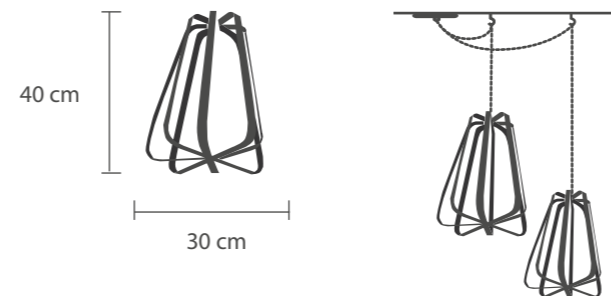

*No incluye focos

*Incluye instalación según distrito

Precio: US\$ 935

JUEGO DE DOS PLATINAS

Fierro con técnica hecha a mano

Pintura acrílica con poliuretano/ base antioxidante/ barniz

Soquete para foco vintage / luz cálida - 60 w

200 cm de cadena y cable

Tapa plana para techo

*No incluye focos

*Incluye instalación según distrito

Precio: US\$ 785

ARHOS

Fierro con técnica hecha a mano

Pintura acrilica con poliuretano/ base antioxidante/ barniz sellador