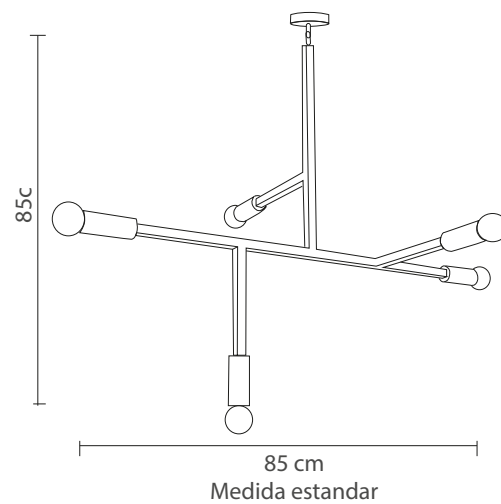

ISIS

Fierro con técnica hecha a mano

Pintura acrílica con poliuretano/ base antioxidante/
barniz sellador

06 soquetes para focos / luz cálida

Tubo al techo y unión con cadena

Tapa plana circular para techo

*Incluye focos e instalación según distrito

Precio: US$ 600