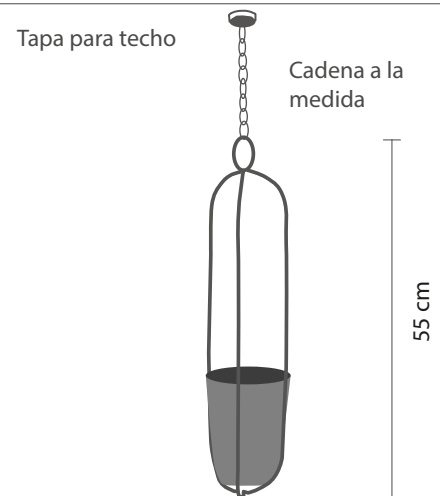

*Incluye foco e instalación según distrito por la compra de dos piezas

Precio: US\$ 280

BRAQUETE

Fierro con técnica hecha a mano

Pintura acrílica con poliuretano/ base antioxidante/
barniz sellador

Esfera de vidrio transparente de 15 cm de diámetro

*Incluye planta

*Incluye foco e instalación según distrito

Precio: US\$ 320

JUEGO DE DOS MACETEROS

Fierro con técnica hecha a mano

Pintura acrílica con poliuretano/ base antioxidante/
barniz sellador

Tapa con armella para techo/ Cadena

*No incluye planta

*Incluye instalación según distrito

Precio: US\$ 280 el juego de 2 piezas

PORTAMACETAS

Fierro con técnica hecha a mano

Pintura acrílica con poliuretano/ base antioxidante/
barniz sellador