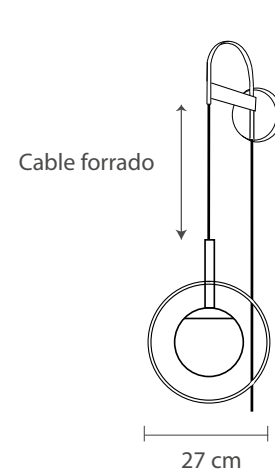

Esfera de vidrio soplado de 15 cm para foco Led

Interruptor aereo y cable forrado

Tapa con arco para pared

*Incluye focos

*Incluye instalación según distrito a partir de la compra de 2 piezas

Precio: US\$ 355