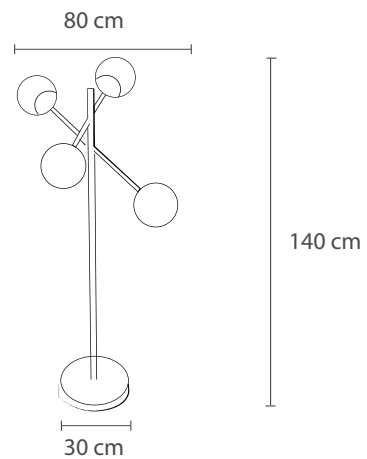

VENUS

Fierro con técnica hecha a mano a dos colores

Pintura acrílica con poliuretano/ base antioxidante/ barniz sellador

04 Vidrios pavonados de 15 cm de diámetro

04 soquetes para focos / luz cálida

Interruptor aéreo

150 cm de cable transparente vulcanizado y enchufe negro

*Incluye focos

Precio: US$ 810